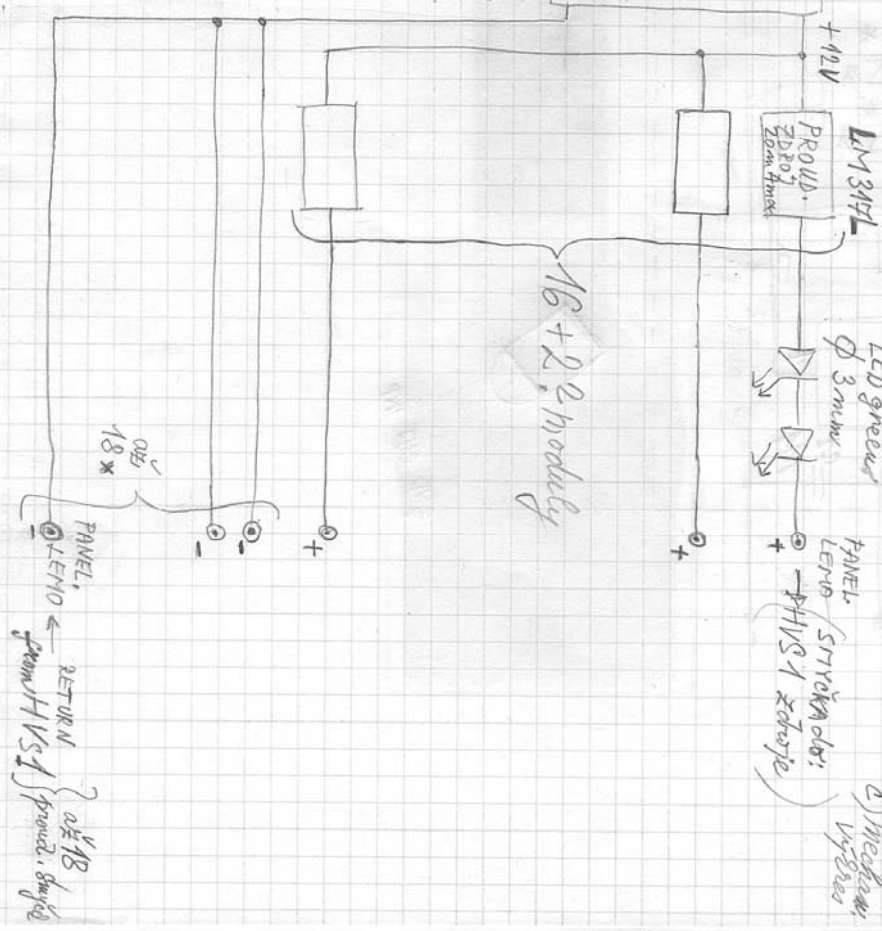

Průvodní kábel s napájecím INTERLOCK - smyčková HVSA

16 + 2 REZERVNÍ ZDROJE

2) 1688
P. 1688

1) 1688
Výběr

LED green
Ø 3mm

PANEL LENO (STYKÁKOVÝ; HVSA 1 kábel)

16 + 2 moduly

PANEL LENO
RETORN
HVSA 1
2) 1688
1) 1688