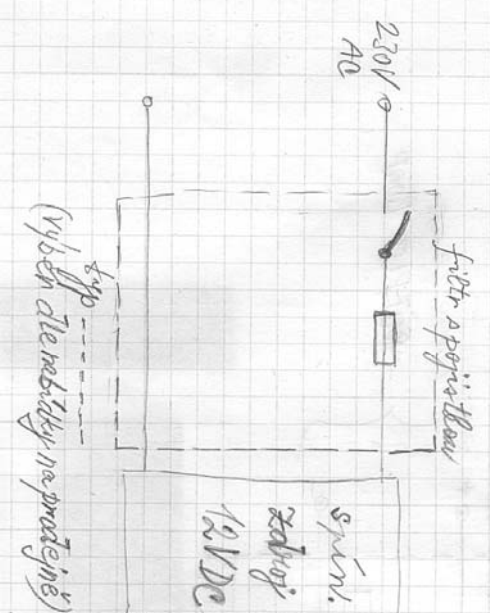

Průvodní kábel s napájecím INTERLOCK - smyčková HVSA

16 + 2 REZERVNÍ ZDROJE

2) 1688
P. 1688

1) 1688
Výběr

LED green
Ø 3mm

PANEL LENO (STYKÁKOVÝ; HVSA 1 kábel)

16 + 2 moduly

PANEL LENO
RETORN
HVSA 1
2) 1688
1) 1688